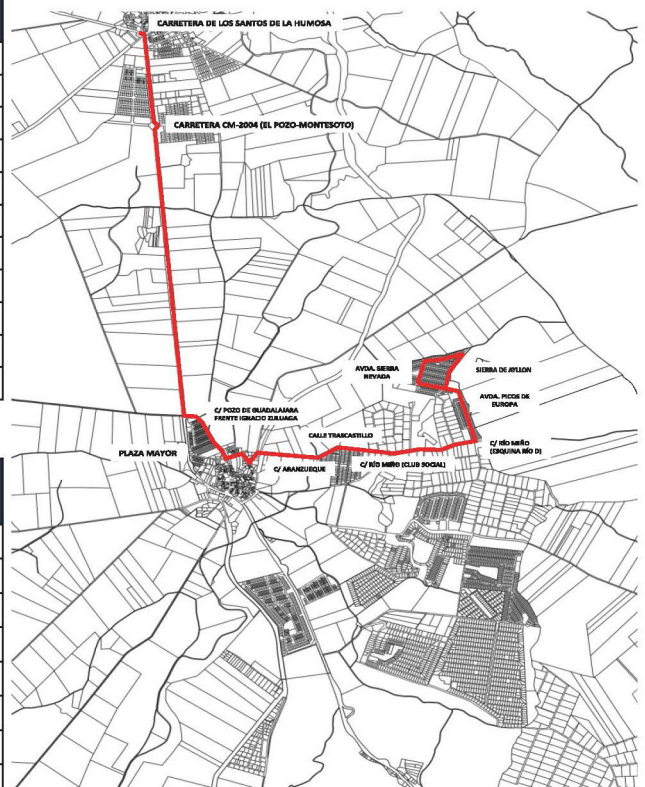

L1 SENTIDO POZO DE GUADALAJARA

PARADA Nº1 SENTIDO POZO DE GUADALAJARA

EXPEDICIONES, CALENDARIO Y HORARIOS

LANZADERA 1

ITINERARIO IDA LUNES A VIERNES LABORALES ANUALES

Nº	MUNICIPIO	PARADA
1	PIOZ	Calle Sierra de Ayllón (Marquesina)
2	PIOZ	Avenida Sierra Nevada (Parque)
3	PIOZ	Avenida de los Picos de Europa 27
4	PIOZ	Calle Río Miño (Esquina C/ Río Duero)
5	PIOZ	Calle Río Miño (Club Social)
6	PIOZ	Calle Río Miño con Calle Trascastillo
7	PIOZ	Camino de Aranzueque (CEIP Castillo de Pioz)
8	PIOZ	Plaza Mayor (Ayuntamiento)
9	PIOZ	Camino Pozo de Guadalajara (Frente C/ Ignacio Zuluaga)
10	POZO DE GUADALAJARA	Carretera CM-2004 (El Pozo - Montesoto)
11	POZO DE GUADALAJARA	Carretera de los Santos de la Humosa (El Pozo - Frente Gasolinera)

ITINERARIO VUELTA LUNES A VIERNES LABORALES ANUALES

Nº	MUNICIPIO	PARADA
1	POZO DE GUADALAJARA	Carretera de los Santos de la Humosa (El Pozo - Taller)
2	POZO DE GUADALAJARA	Carretera CM-2004 (El Pozo - Montesoto)
3	PIOZ	
4	PIOZ	Plaza Mayor (Ayuntamiento)
5	PIOZ	Camino de Aranzueque (CEIP Castillo de Pioz)
6	PIOZ	Calle Trascastillo con Calle Río Miño
7	PIOZ	Calle Río Miño (Club Social)
8	PIOZ	Calle Río Miño (Frente C/ Río Duero)
9	PIOZ	Avenida de los Picos de Europa 30
10	PIOZ	
11	PIOZ	Calle Sierra de Ayllón (Marquesina)