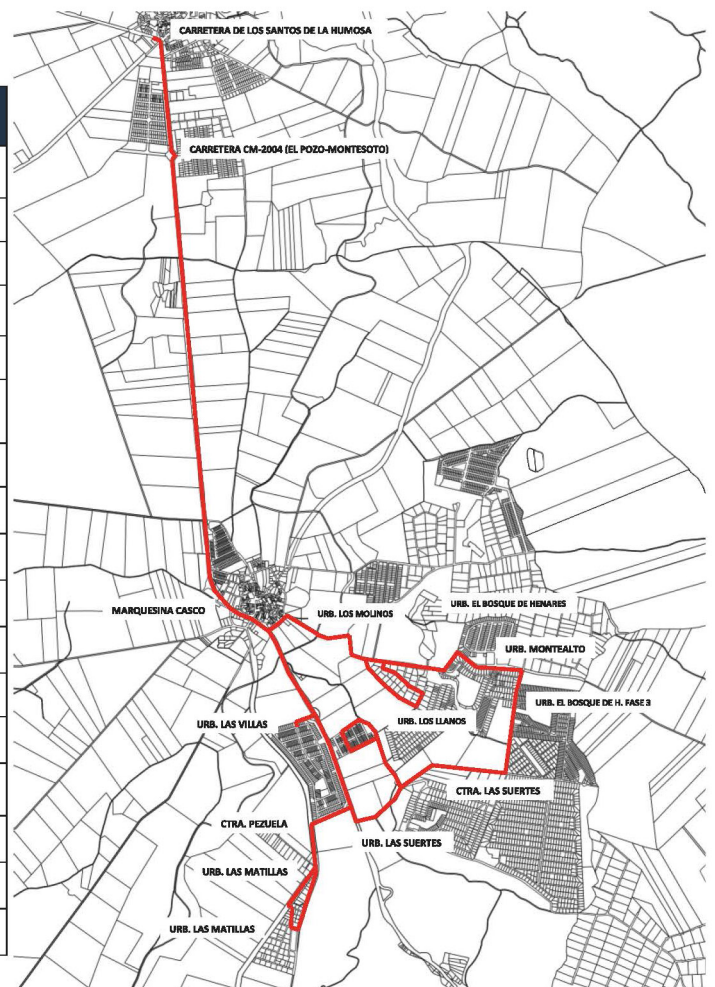

L2 SENTIDO PIOZ

EXPEDICIONES. CALENDARIO Y HORARIOS

LANZADERA 2

Nº	MUNICIPIO	PARADA
1	POZO DE GUADALAJARA	Carretera de Los Santos de la Humosa (El Pozo - Taller)
2	POZO DE GUADALAJARA	Carretera CM-2004 (El Pozo - Montesoto)
3	PIOZ	Carretera CM-2004 (Marquesina Casco)
4	PIOZ	Urb. "Las Villas" - Calle Urano (esquina con C/ Júpiter)
5	PIOZ	Urb. "Las Matillas" - Calle Espliego (zona verde)
6	PIOZ	Urb. "Las Matillas" - Calle Zarza
7	PIOZ	Carretera de Pezuela CM-234 (Esquina Ctra. CM-2004)
8	PIOZ	Urb. "Las Suertes" - Calle de las Suertes (Rtonda)
9	PIOZ	Urb. "Los Llanos" - Camino de la Fuente García (Esquina C/ Pintor Velázquez)
10	PIOZ	Camino de las Suertes (Cruce Urb. "La Arboleada" - "Las Suertes" - "El Chaparral")
11	PIOZ	Urb. "El Bosque" - Paseo de Pioz (frente Instituto)
12	PIOZ	Urb. "El Bosque" - Paseo de Pioz (frente C/ Hayedo de Montejo)
13	PIOZ	Urb. "Montealto" - Calle Pegasus
14	PIOZ	
15	PIOZ	Urb. "Los Molinos" - Calle Dulcinea
16	PIOZ	Urb. "Los Molinos" - Calle Sancho Panza
17	PIOZ	Carretera de Loranca GU-206 (IBERCAJA)